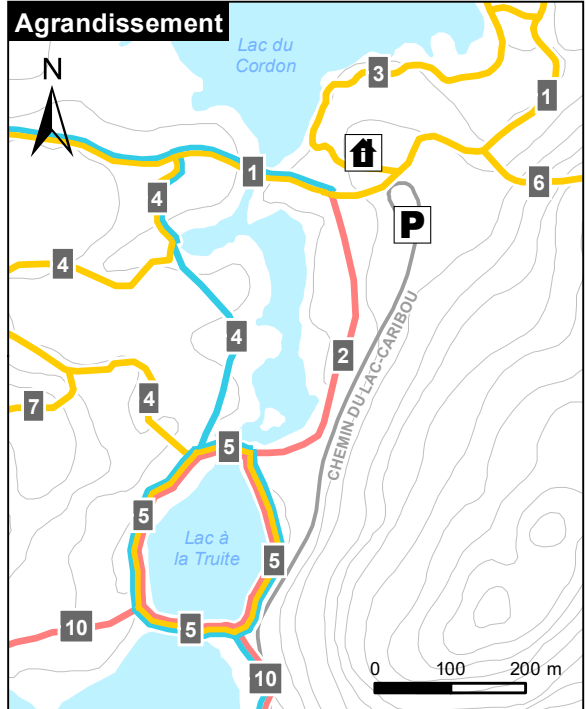

Carte hivernale des sentiers
Édition 2021

Parc Éco Laurentides
5 000 chemin du Lac-Caribou
Saint-Faustin-Lac-Carré
1-866-326-9072

Raquette	
Sentier	Distance
1 Tour-du-Lac	4,7 km
3 Érablière	0,6 km
4 Aquatique	0,9 km
5 Riverain	0,7 km
6 Panoramique	0,8 km
7 Aventurier	6 km
8 Mine	1,1 km
9 Refuges	0,5 km
Total :	15 km

Ski de fond	
Sentier	Distance
1 Tour-du-Lac	0,9 km
4 Aquatique	0,3 km
5 Riverain	0,7 km
10 Hêtres	1,7 km
11 Lac Bonnet	1,7 km
12 Forestière	1,3 km
13 Mont-Jonathan	4,8 km
14 Marais	0,4 km
Total :	12 km

Fatbike	
Sentier	Distance
2 Chablis	0,4 km
5 Riverain	0,7 km
10 Hêtres	3,8 km
11 Lac Bonnet	1,7 km
Total :	6,6 km

Légende

- Accueil
- Stationnement
- Numéro de sentier
- Sentier de raquette
- Sentier de ski de fond
- Sentier de fatbike

Sources :
Base de données topographiques du Québec (1:20 000)
Ministère des Ressources naturelles, Tous droits réservés, 2015.