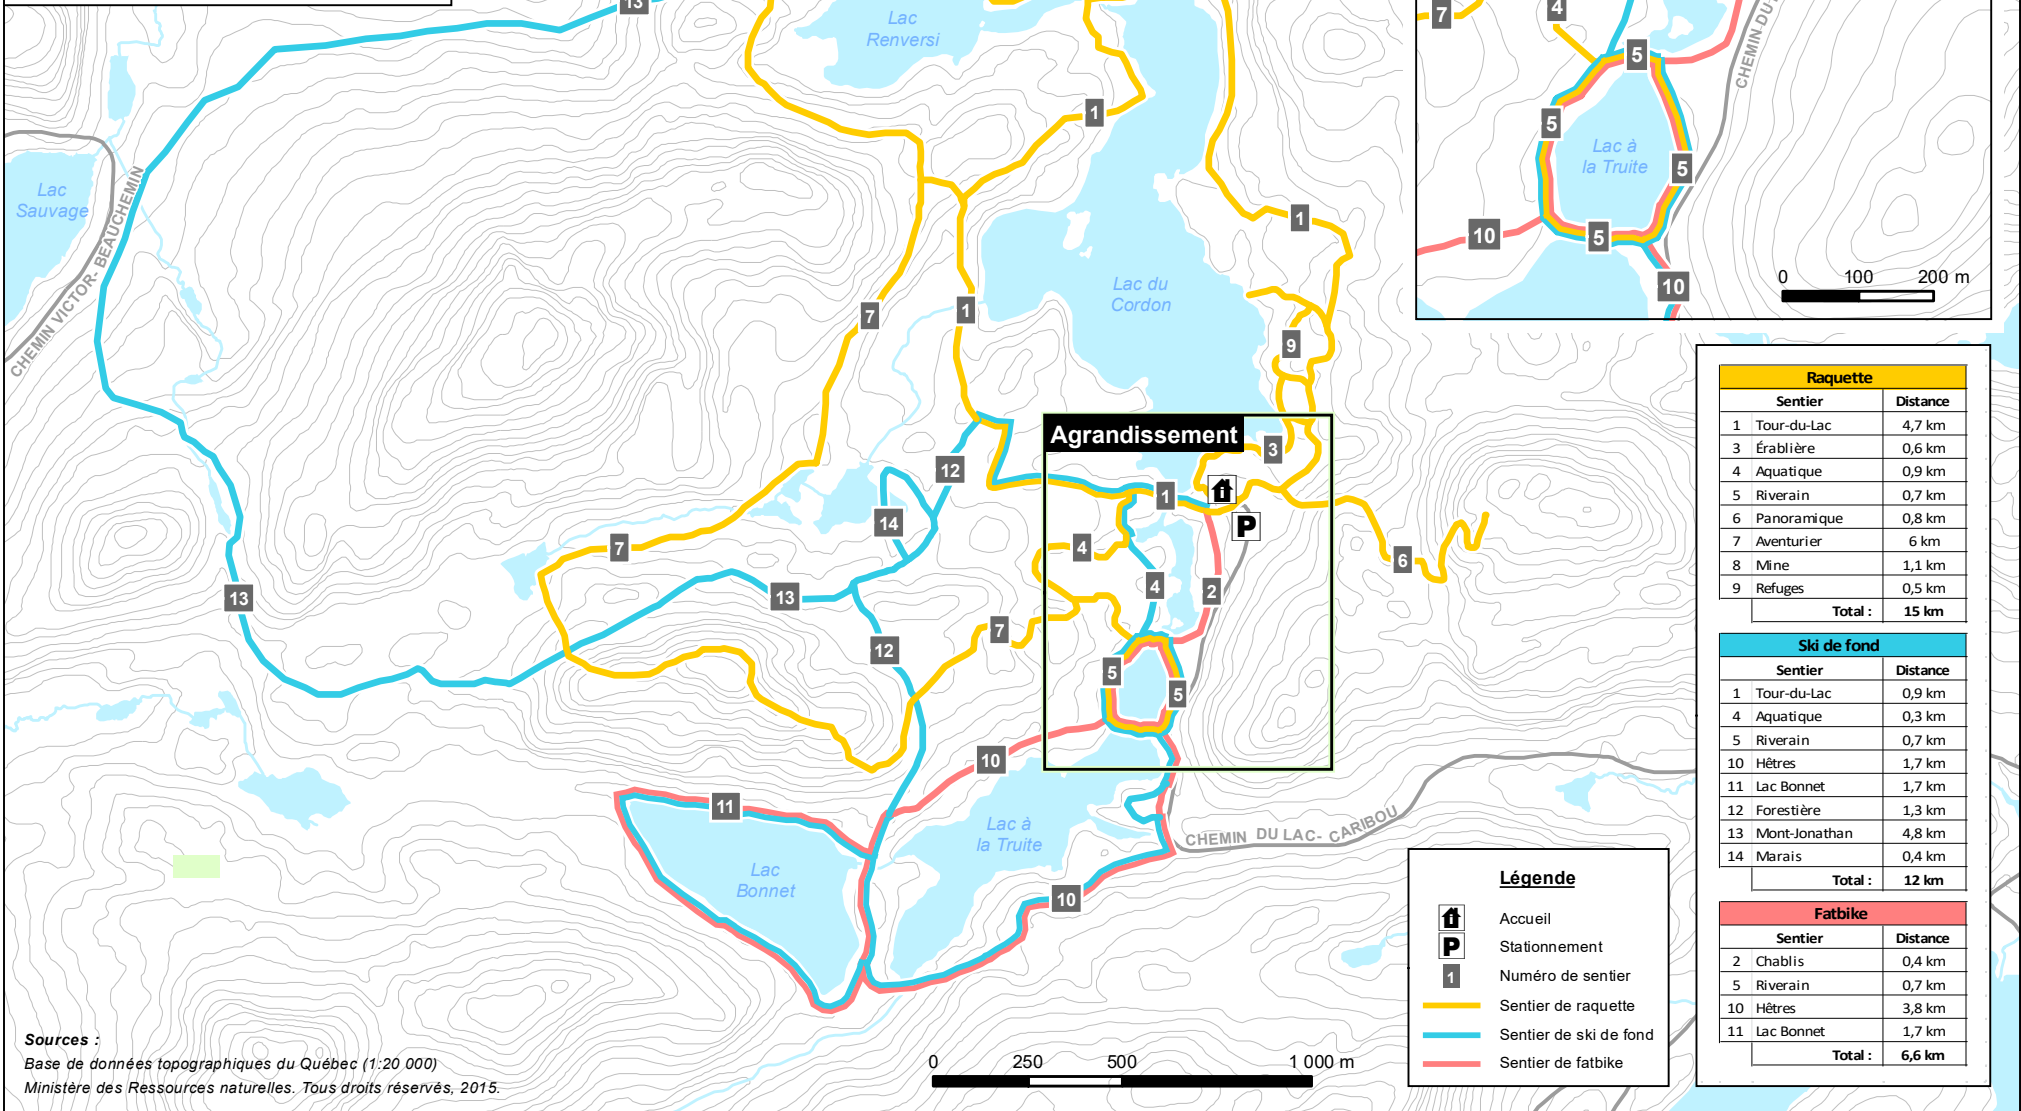

Carte hivernale des sentiers
Édition 2021

Parc Éco Laurentides
5 000 chemin du Lac-Caribou
Saint-Faustin-Lac-Carré
1-866-326-9072

Raquette	
Sentier	Distance
1 Tour-du-Lac	4,7 km
3 Érablière	0,6 km
4 Aquatique	0,9 km
5 Riverain	0,7 km
6 Panoramique	0,8 km
7 Aventurier	6 km
8 Mine	1,1 km
9 Refuges	0,5 km
Total :	15 km

Ski de fond	
Sentier	Distance
1 Tour-du-Lac	0,9 km
4 Aquatique	0,3 km
5 Riverain	0,7 km
10 Hêtres	1,7 km
11 Lac Bonnet	1,7 km
12 Forestière	1,3 km
13 Mont-Jonathan	4,8 km
14 Marais	0,4 km
Total :	12 km

Fatbike	
Sentier	Distance
2 Chablis	0,4 km
5 Riverain	0,7 km
10 Hêtres	3,8 km
11 Lac Bonnet	1,7 km
Total :	6,6 km

Légende

- Accueil
- Stationnement
- Numéro de sentier
- Sentier de raquette
- Sentier de ski de fond
- Sentier de fatbike

Sources :
Base de données topographiques du Québec (1:20 000)
Ministère des Ressources naturelles, Tous droits réservés, 2015.