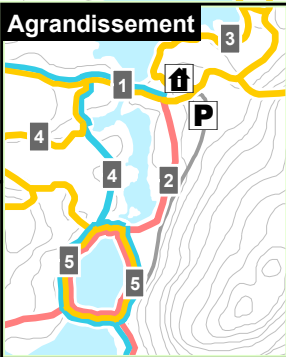

Carte hivernale des sentiers
Édition 2021

Parc Éco Laurentides
5 000 chemin du Lac-Caribou
Saint-Faustin-Lac-Carré
1-866-326-9072

Raquette	
Sentier	Distance
1 Tour-du-Lac	4,7 km
3 Érablière	0,6 km
4 Aquatique	0,9 km
5 Riverain	0,7 km
6 Panoramique	0,8 km
7 Aventurier	6 km
8 Mine	1,1 km
9 Refuges	0,5 km
Total :	15 km

Ski de fond	
Sentier	Distance
1 Tour-du-Lac	0,9 km
4 Aquatique	0,3 km
5 Riverain	0,7 km
10 Hêtres	1,7 km
11 Lac Bonnet	1,7 km
12 Forestière	1,3 km
13 Mont-Jonathan	4,8 km
14 Marais	0,4 km
Total :	12 km

Fatbike	
Sentier	Distance
2 Chablis	0,4 km
5 Riverain	0,7 km
10 Hêtres	3,8 km
11 Lac Bonnet	1,7 km
Total :	6,6 km

Légende

- Accueil
- Stationnement
- Numéro de sentier
- Sentier de raquette
- Sentier de ski de fond
- Sentier de fatbike

Sources :
Base de données topographiques du Québec (1:20 000)
Ministère des Ressources naturelles, Tous droits réservés, 2015.